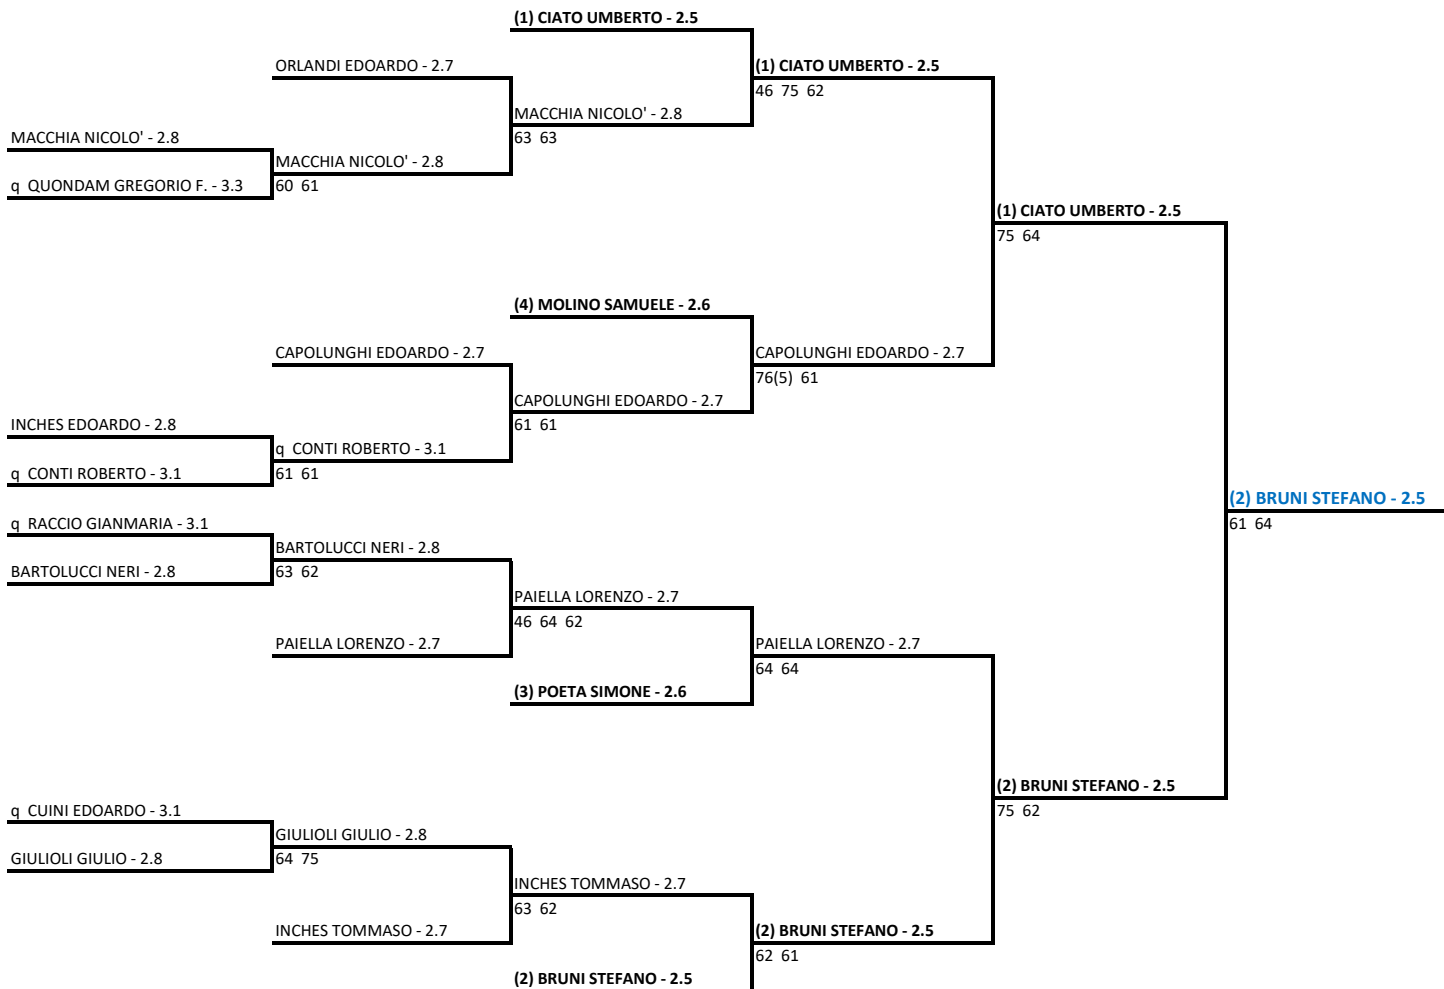

TENNIS CLUB AMELIA AS DILETTANTISTICA -
UMBRIA TENNIS OPEN TC AMELIA

Singolare Maschile Open - **TABELLONE FINALE**

02/07/2024 - 14/07/2024 iscritti n° 12

Tabellone compilato il 06/07/2024 alle ore 12:58 e subito esposto

I Giudici Arbitri: **ARCIERO Antonio - FERRANTE Fiorenzo**