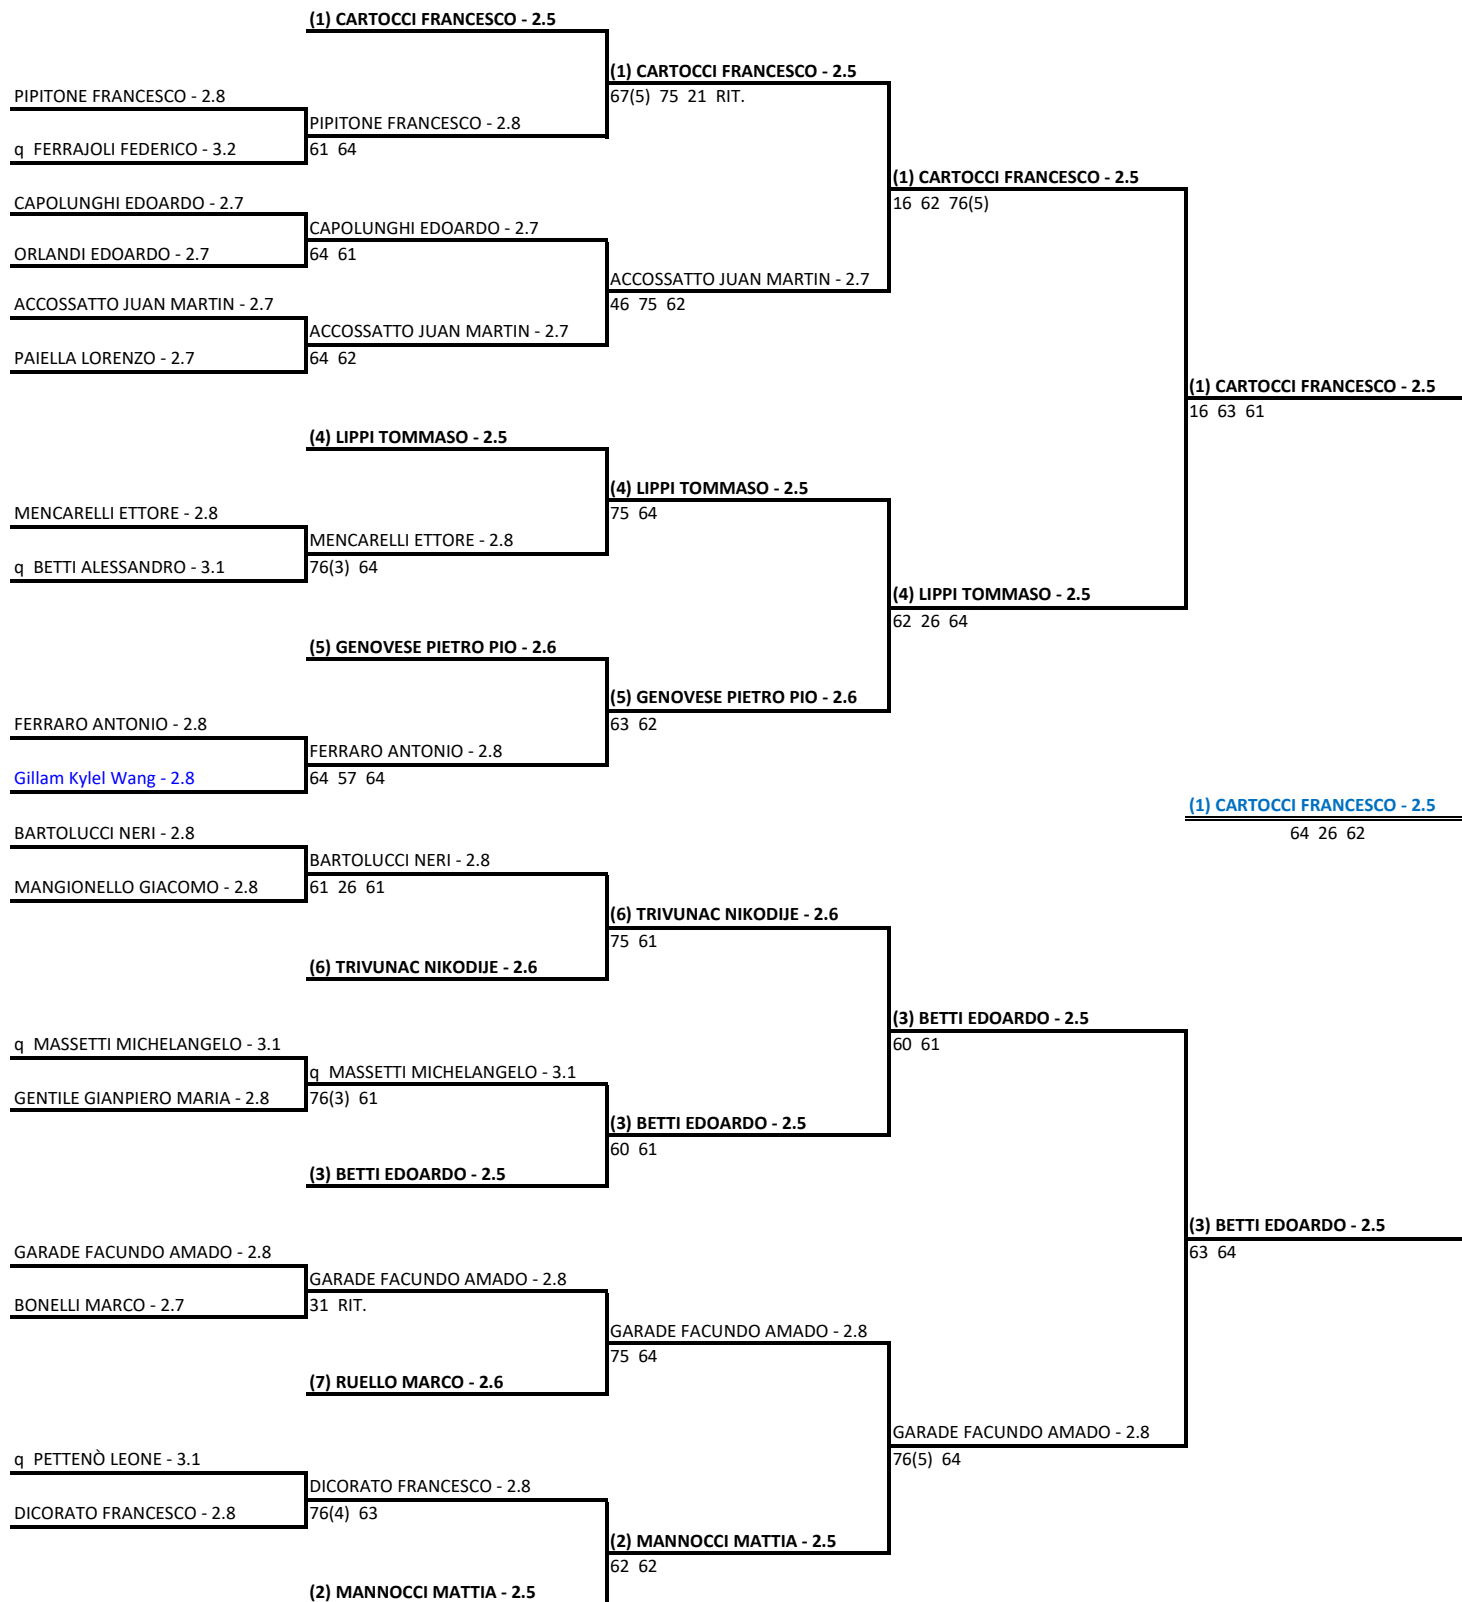

TENNIS CLUB PERUGIA AS DILETTANTISTICA - Memorial Dante Marcarelli

Singolare Maschile Open LIM. 3.5 - 1 - **TABELLONE FINALE**

30/06/2024 - 07/07/2024 iscritti n° 21

Tabellone compilato il 01/07/2024 alle ore 16:48 e subito esposto

Il Giudice Arbitro: **TERMITE LORIS FRANCESCO**

**TENNIS CLUB PERUGIA AS DILETTANTISTICA -
Memorial Dante Marcarelli**

Singolare Maschile Open - **3^a Cat. - CONCLUSIONE**

30/06/2024 - 07/07/2024 iscritti n° 4

Tabellone compilato il 04/07/2024 alle ore 16:22 e subito esposto

Il Giudice Arbitro: **TERMITE LORIS FRANCESCO**

(1) PETTENÒ LEONE - 3.1

FERRAJOLI FEDERICO - 3.2

BETTI ALESSANDRO - 3.1

(2) MASSETTI MICHELANGELO - 3.1